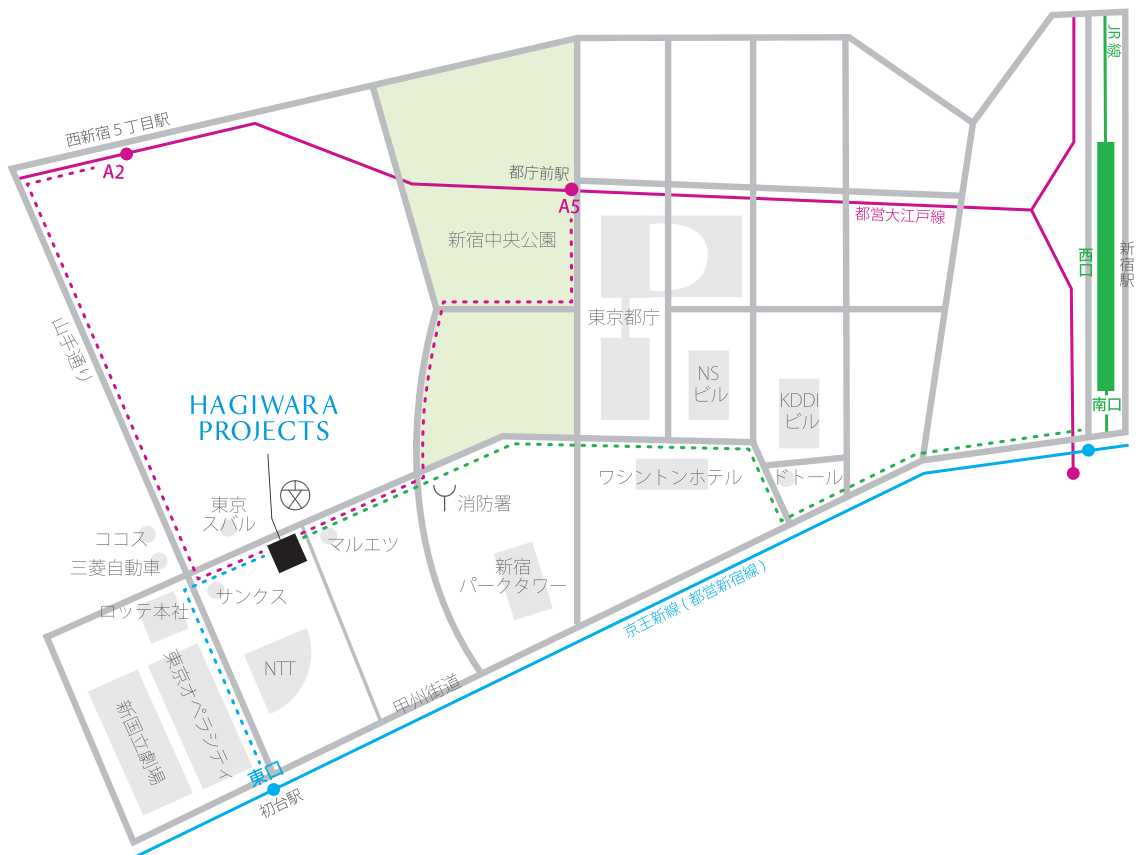

HAGIWARA PROJECTS

3-18-2-101 Nishi-Shinjuku, Shinjuku-ku, Tokyo 160-0023 Japan email: info@hagiwaraprojects.com

鉄道

- ・京王新線（都営新宿線）初台駅（東口）より徒歩5分
- ・都営大江戸線 都庁前駅（A5出口）より徒歩10分
- ・JR新宿駅（南口）より徒歩15分

バス

- ・JR新宿駅 西口バス乗り場 20番 京王バス
中野車庫行き／中野駅行き 「西新宿小学校」下車 徒歩1分